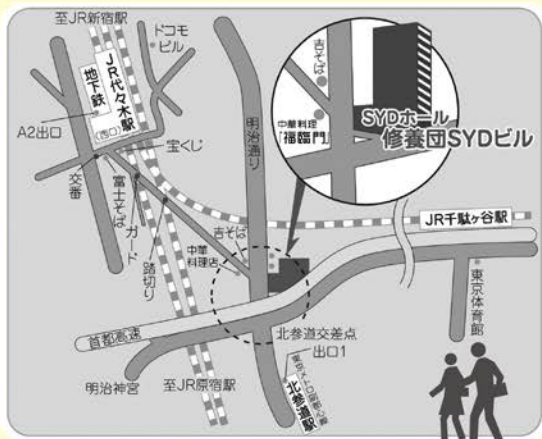

御幸りか(1st Sop.) 花岡るみ(2nd Sop.) 古谷万理子(Mez.)
白瀬 恵(Alt.) 松木久志(1st Ten.) 古葉 映(2nd Ten.)
ラジアン円(Bar.) 高牧 康(Bass.)

東京ベルズHP ▶

会場案内 ※会場に駐車場はございません。

- 交通 / *
- * JR山手線・総武線「代々木駅」西口より徒歩 5分
- * 都営地下鉄大江戸線「代々木駅」A2出口より徒歩 6分
- * 東京メトロ副都心線「北参道駅」出口1より徒歩 3分
- * JR総武線「千駄ヶ谷駅」より徒歩 7分